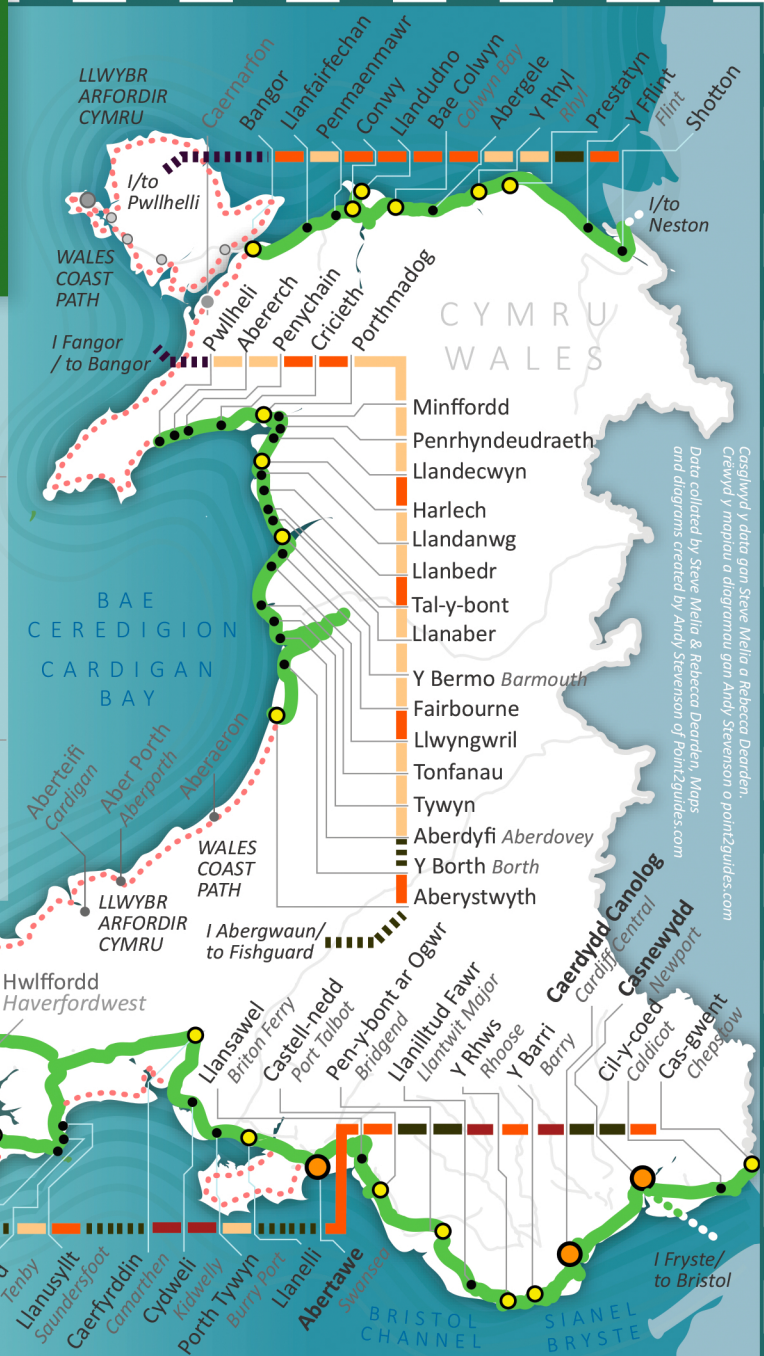

# GORSAFOEDD CRWYDRO'R ARFORDIR AR DROED RAILWALKS.CO.UK

## WALKABLE COASTAL STATIONS CYMRU | WALES

### ALLWEDD | KEY

- Rheilffyrdd yr arfordir  
Coastal Railways
- ... Llwybr yr arfordir  
Coastal path
- Rheilffyrdd cysylltiedig  
Linking railways

### PELLTEROEDD BRAS APPROXIMATE DISTANCES

- 0-5 milltir/miles
- 6-10 milltir/miles
- 11-16 milltir/miles
- 16-20 milltir/miles
- 21+ milltir/miles

Cesiwyd y data gan Steve Mella a Rebecca Dearden.  
 Cesiwyd y mapiau a diagramau gan Andy Stevenson o [point2guides.com](http://point2guides.com)  
 Data collected by Steve Mella & Rebecca Dearden. Maps and diagrams created by Andy Stevenson of [point2guides.com](http://point2guides.com)